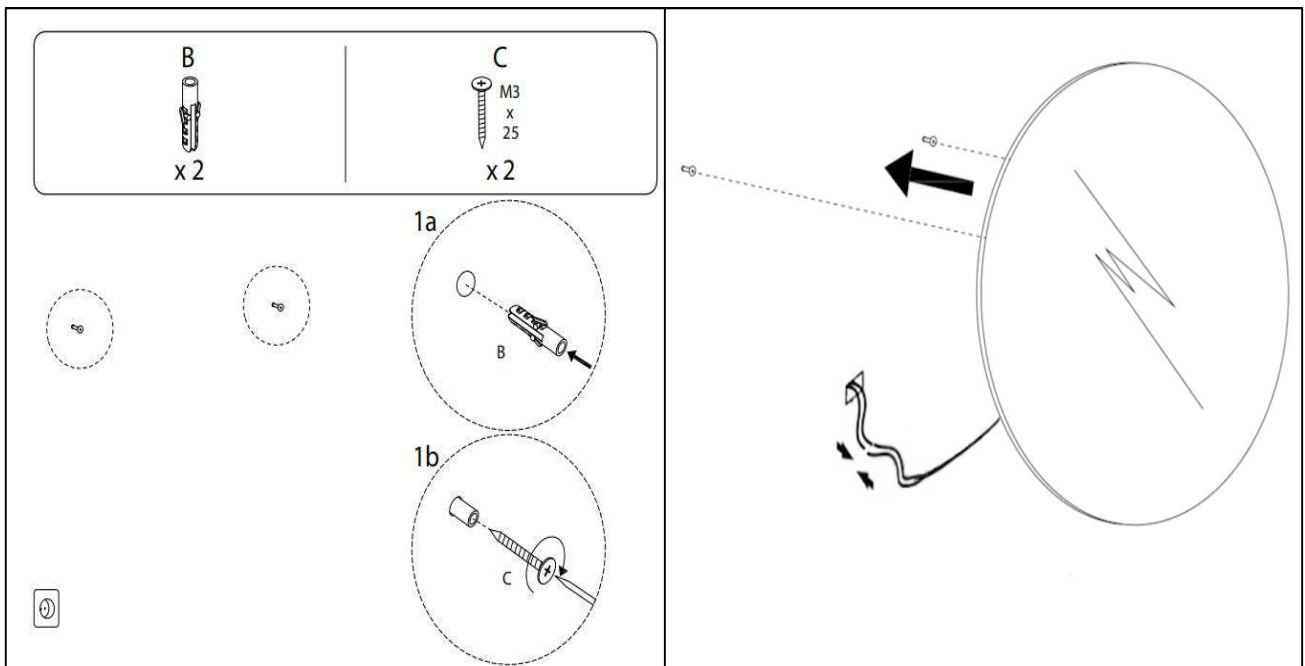

# Sandra-2

Ø 900

nordic-bad

## EMBALLAGE

Yderkasse størrelse 96x7x96 cm  
Yderkasse Vægt G.W.:9.9 KGS/N.W.:8.4 KGS

**Advarsel!** Sluk altid for strømmen under installation og vedligeholdelse!

(1) Tænd / sluk / dæmpning / Farve skift