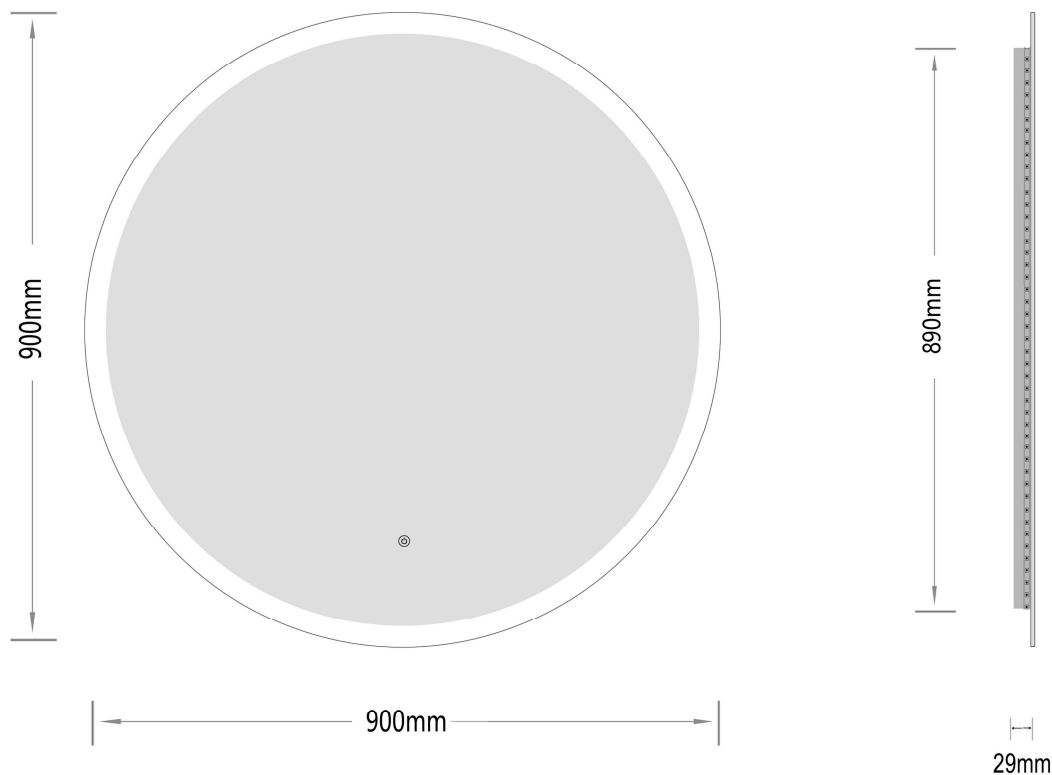

EMBALLAGE

Yderkasse størrelse 96x7x96 cm
Yderkasse Vægt G.W.:9.9 KGS/N.W.:8.4 KGS