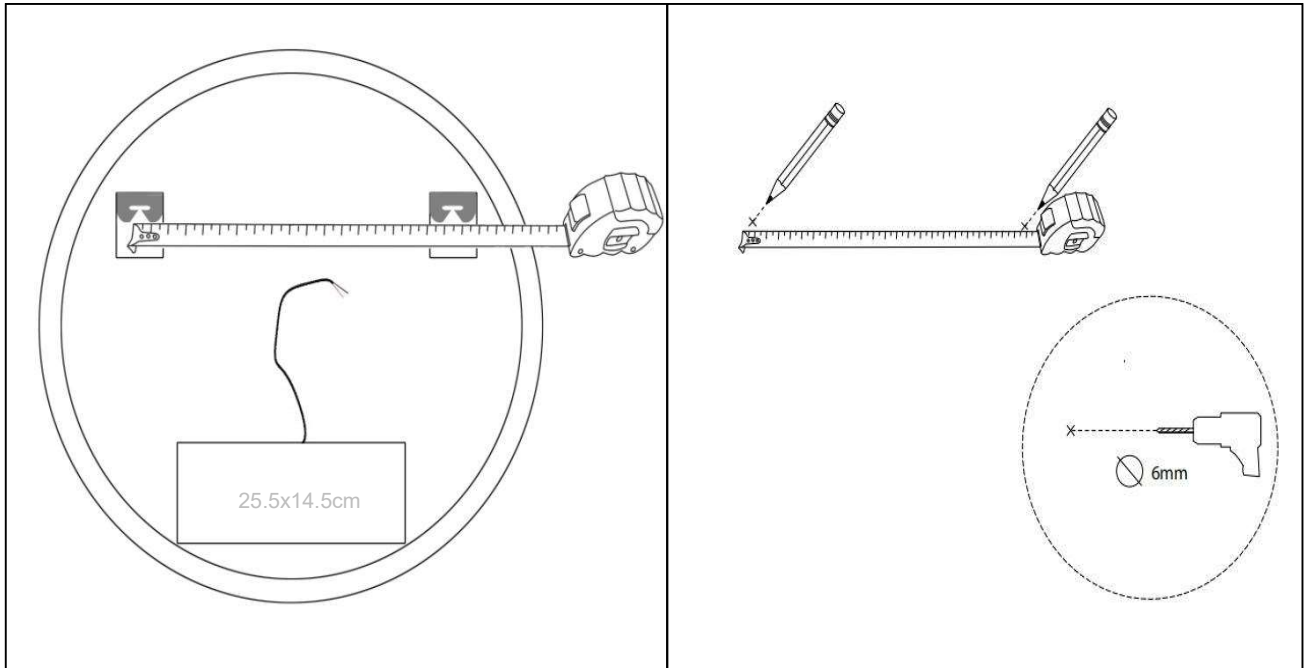

# Sandra-2

Ø 900

nordic-bad

## EMBALLAGE

Yderkasse størrelse 96x7x96 cm  
Yderkasse Vægt G.W.:9.9 KGS/N.W.:8.4 KGS

**Advarsel!** Sluk altid for strømmen under installation og vedligeholdelse!

(1) Tænd / sluk / dæmpning / Farve skift